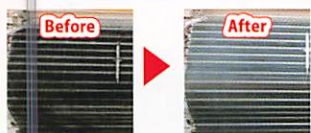

アスピレーション株式会社
創業10周年

特別謝恩価格

最終章!

エアコン掃除は
プロにお任せ!

この価格は
2025年4月30日まで!

クリーニング目安
新規購入後
約3年です
(使用度合により異なります)
定期的なクリーニングが
エアコン寿命を伸ばします!

2台以上同時お預かりで2台目以降、更に1,000円引き

エアコン丸洗い

キャンペーン
30分程のお立ち会いでOK!

お客様のエアコンに
自動お掃除機能が、
ない or あるで
価格が異なります。

お掃除機能なし

通常 19,800円 (税別) → 16,800円 (税別)

税込 18,480円

弊社通常価格より

3,000円引

お掃除機能あり

通常 29,800円 (税別) → 23,800円 (税別)

税込 26,180円

弊社通常価格より

6,000円引

お預かり期間目安はおおよそ1週間程度
購入後8年以内のエアコンがお掃除できる目安になります。

弊社のエアコン丸洗いは、一度外して持ち帰る為、30分程のお立ち会いでOK!
エアコンを外さないと掃除できない裏側や、細かい部品まで全部お掃除!

※エアコン本体の劣化状況により、お掃除を承れない場合もございます。

★従業員募集中★

埼玉県北エリアのエアコン工事業者

アスピレーション株式会社

掲載外のエアコンがご希望の場合はお問い合わせ下さい。

ホームページからもご注文いただけます。QRコードをご利用ください。

本社 〒368-0052 埼玉県秩父市近戸町18-2
TEL:0494-26-7667 / FAX:0494-26-7678

営業所 〒369-1206 埼玉県大里郡寄居町大字寄居1472-3
TEL:048-577-6195 / FAX:048-577-6190